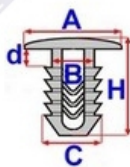

## Spinka uszczelki B22132

Link: <https://www.spinkisamochodowe.com.pl/spinka-uszczelki-b22132-p6991.html>

Nr katalogowy Romix: B22132

Cena brutto za opakowanie: 16,00 PLN

Cena brutto za 1 sztukę: 1,60 PLN